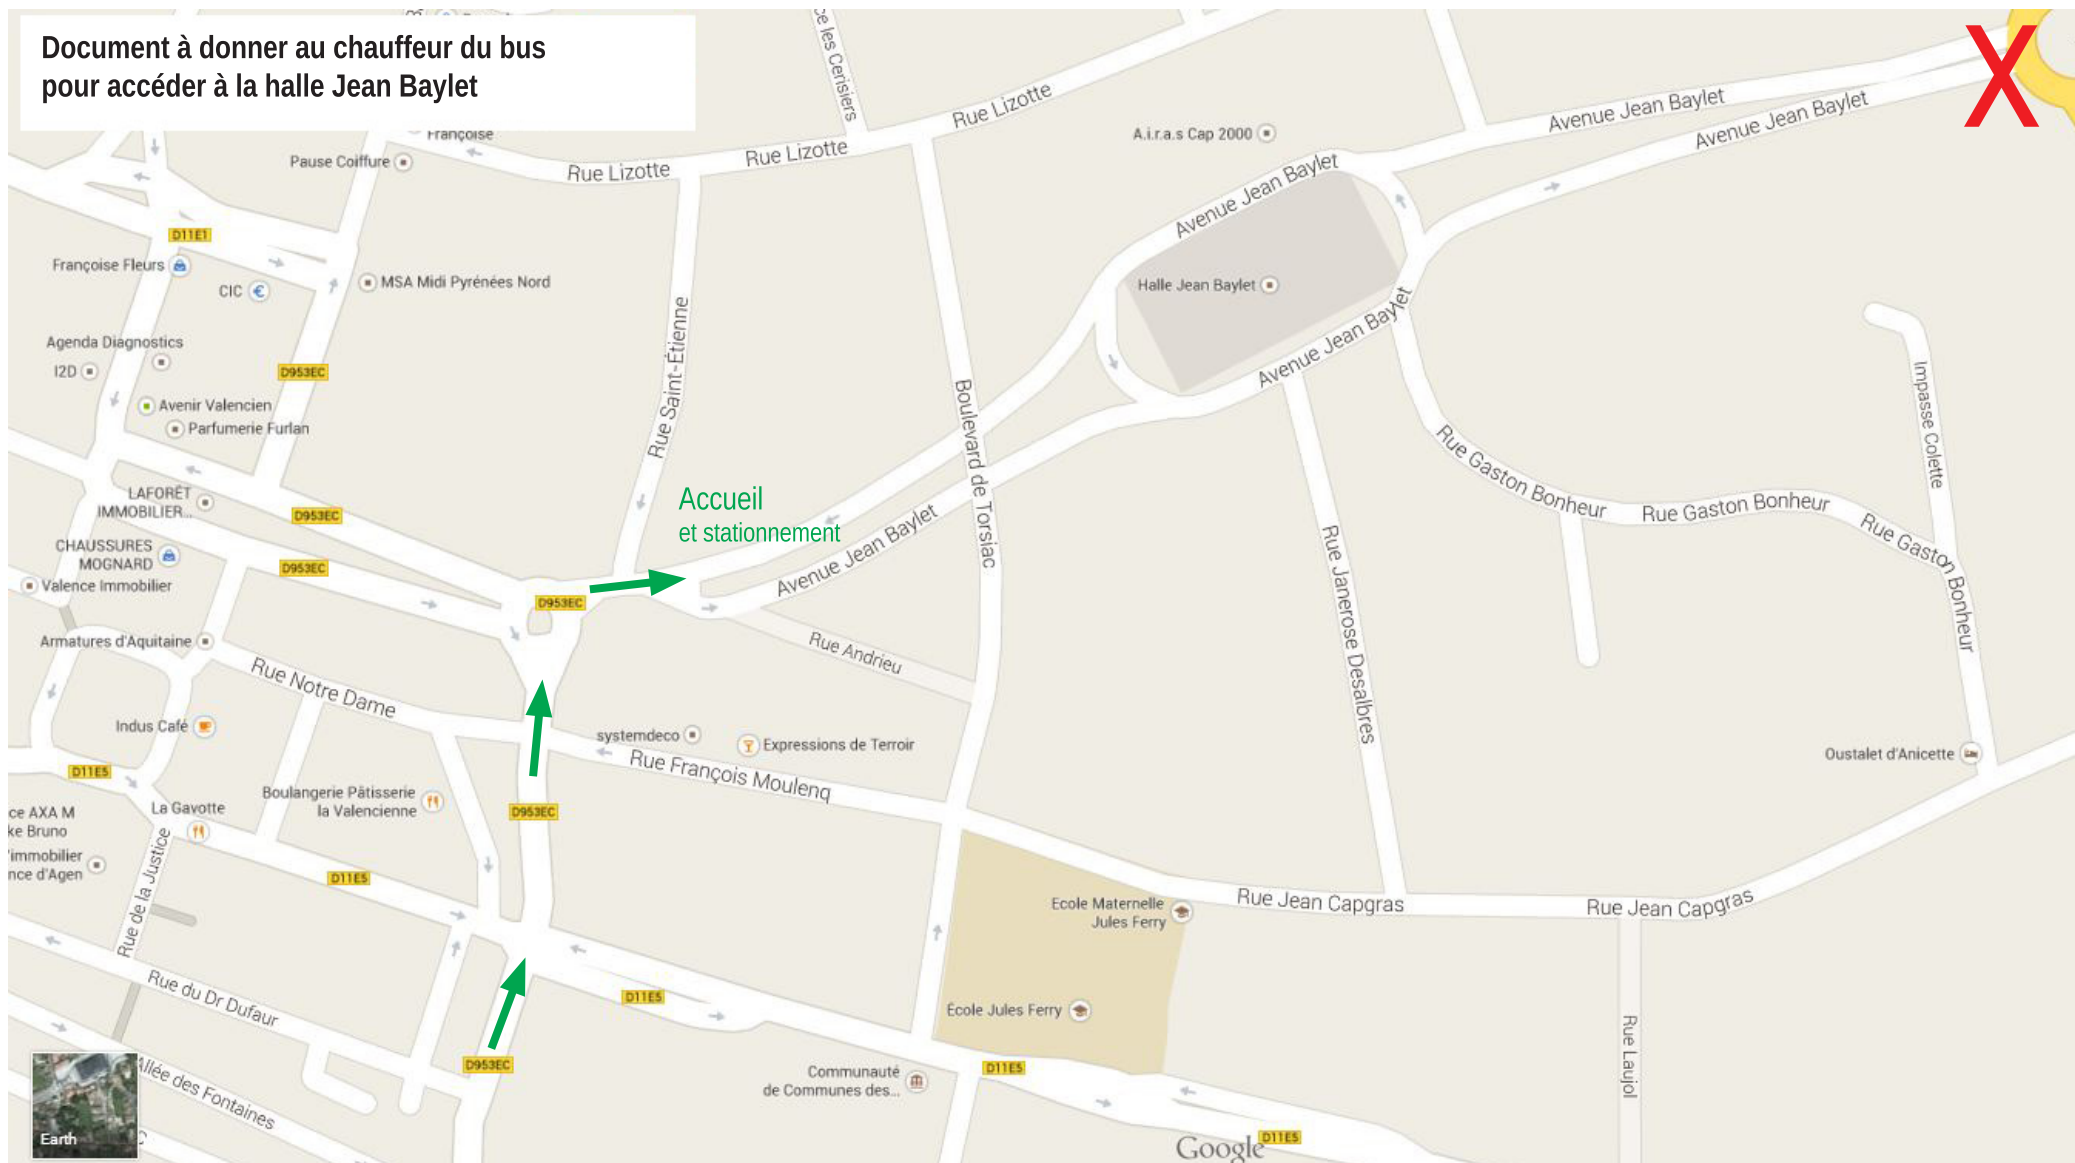

Document à donner au chauffeur du bus
pour accéder à la halle Jean Baylet

Vous devez absolument entrer dans la ville par les **allées du 4 septembre** et prendre le rond point direction **avenue Jean Baylet**.
L'équipe de police municipale vous prendra en charge pour le stationnement.